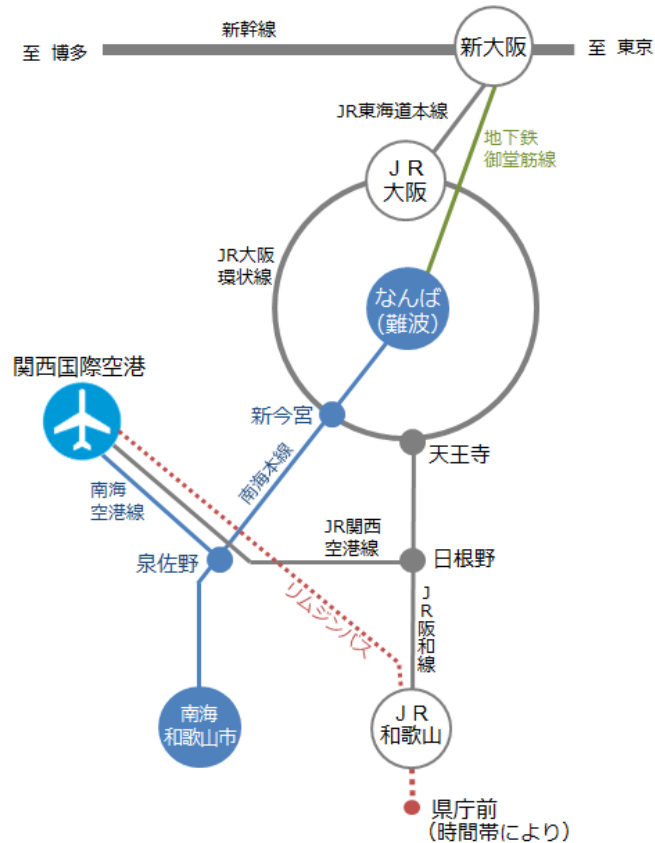

和歌山市までの路線マップ（新大阪より）

■ 南海電車利用の場合

■ JR利用の場合

新大阪～南海和歌山市

- 地下鉄御堂筋線（なかもず・天王寺方面行き）で「なんば駅」まで約 15 分
- 南海本線（和歌山市行き）にのりかえ「和歌山市駅」まで約 60 分（特急利用）

新大阪～南海和歌山市

- JR 線特急くろしおで「和歌山駅」まで約 60 分
- JR 東海道本線で「大阪駅」まで約 5 分、JR 阪和線（和歌山行き）にのりかえ「和歌山駅」まで約 90 分（紀州路快速・快速利用）