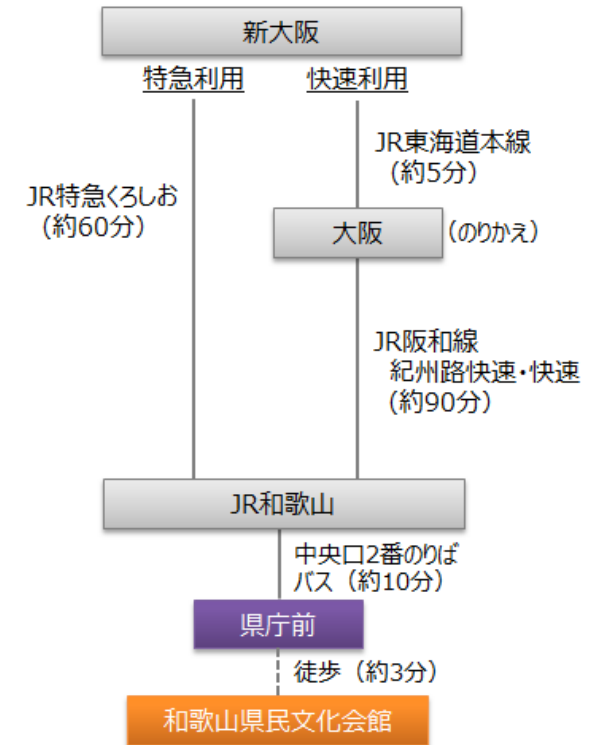

和歌山市までの路線マップ（新大阪より）

■ 南海電車利用の場合

■ JR利用の場合

新大阪～南海和歌山市

- 地下鉄御堂筋線（なかもず・天王寺方面行き）で「なんば駅」まで約 15 分
- 南海本線（和歌山市行き）にのりかえ「和歌山市駅」まで約 60 分（特急利用）

新大阪～南海和歌山市

- JR 線特急くろしおで「和歌山駅」まで約 60 分
- JR 東海道本線で「大阪駅」まで約 5 分、JR 阪和線（和歌山行き）にのりかえ「和歌山駅」まで約 90 分（紀州路快速・快速利用）