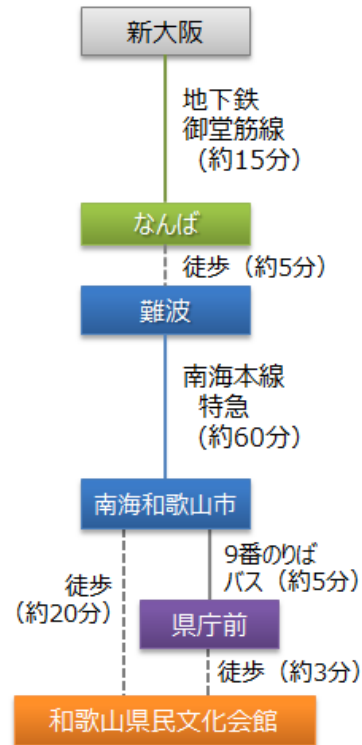

和歌山市までの路線マップ（新大阪より）

■ 南海電車利用の場合

■ JR利用の場合

新大阪～南海和歌山市

- 地下鉄御堂筋線（なかもず・天王寺方面行き）で「なんば駅」まで約 15 分
- 南海本線（和歌山市行き）にのりかえ「和歌山市駅」まで約 60 分（特急利用）

新大阪～南海和歌山市

- JR 線特急くろしおで「和歌山駅」まで約 60 分
- JR 東海道本線で「大阪駅」まで約 5 分、JR 阪和線（和歌山行き）にのりかえ「和歌山駅」まで約 90 分（紀州路快速・快速利用）